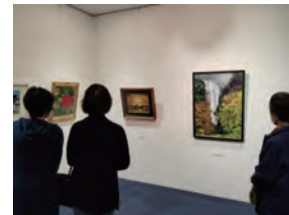

### 定期講座『アーティフィシャルフラワーでアレンジメント』が最終日を迎えました。

3月9日(土) 第4研修室

移転前の総合文化センター時代より開講していたフラワーアレンジメント講座ですが、定期講座としては令和5年度をもって終了となります。

今後のフラワーアレンジメント講座は不定期開催となりますが、季節のアレンジメントなどの講座を開催予定ですので、ぜひ情報をチェックしてみてください!

次回開催をお楽しみに!

## 【令和5年度中央公民館GS 絵画作品展】を開催しました。

3月19日(火)～24日(日) ギャラリー  
絵画グループ「水曜会」  
「絵遊会」16名による  
素敵な作品54点が  
展示されました。